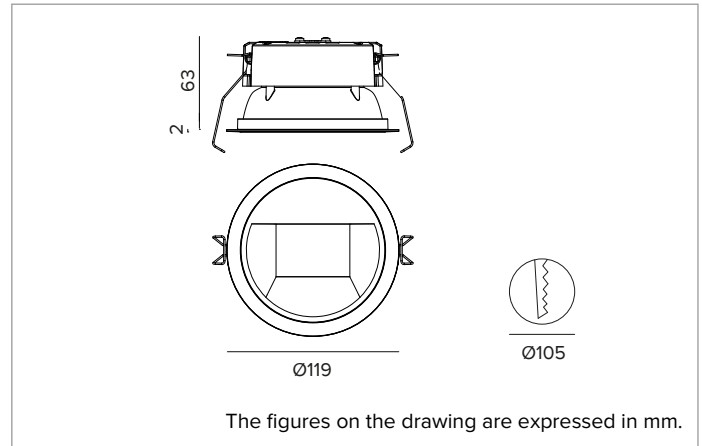

1T8439EL | CCTEVO WALL WASHER 105

Recessed LED Downlight in a trim version

		2700K	H(m)	D1(m)	D2(m)	E _{max} (lx)	
		Ra90	43°	76°			
Fixture Power	18W	1	0.86	1.66	912		
Source Flux	1934lm	2	1.72	3.31	228		
Fixture Flux	1094lm	3	2.58	4.97	101		
Efficacy	60lm/W	4	3.44	6.62	57		
TS1395	I _{max} =540cd/klm	I _{max}	1044cd	5	4.30	8.28	36